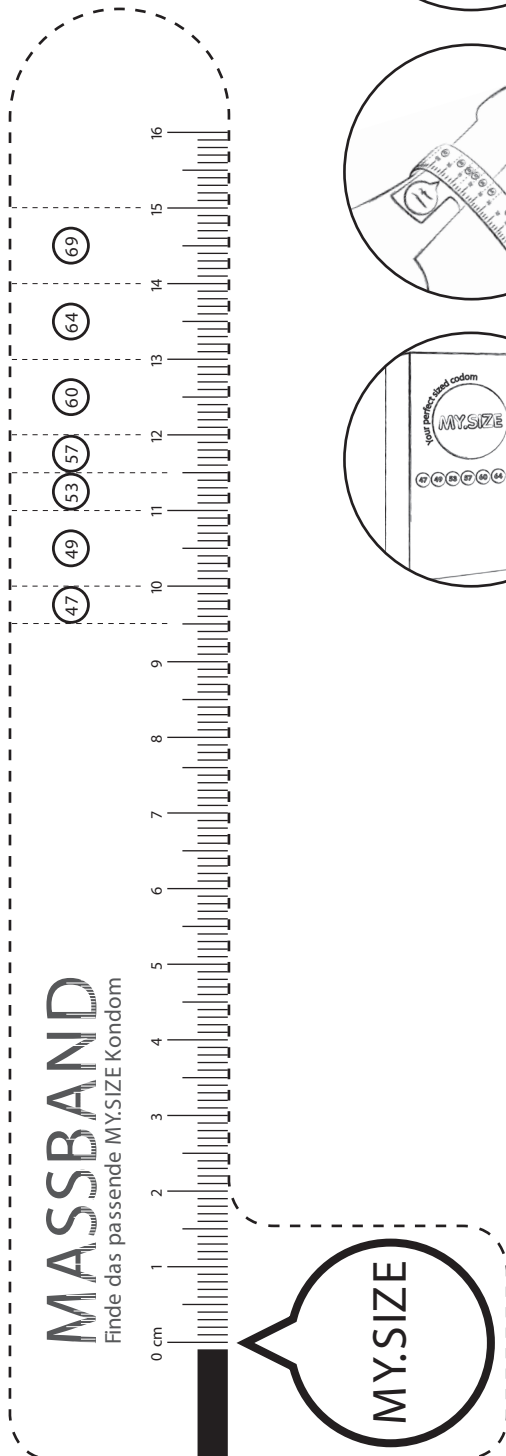

Your perfect sized condom!

MY.SIZE

Finden Sie das passende MY.SIZE Kondom für ein natürlich sicheres Gefühl.

MY.SIZE ist die Kondommarke nach Maß und in sieben Größen von 47 bis 69 mm erhältlich. Mit MY.SIZE finden Sie immer das passende Kondom für ein natürlich sicheres Gefühl.

! WICHTIGE INFO: Beim Drucken Seitenanpassung „keine“ auswählen. Sonst wird das Maßband nicht maßstabsgetreu ausgedruckt.

Maßband ausschneiden

Schneiden Sie das Maßband entlang der gestrichelten Linie mit Hilfe einer Schere ab.

Achtung beim Ausschneiden können scharfe Papierkanten entstehen

Maß nehmen

Den Penisumfang bestimmt man, indem man das Maßband einmal um den Penis wickelt. Ergebnis an der Ansatzlinie ablesen.

Der Penisumfang spielt bei der Wahl der richtigen MY.SIZE Kondomgröße die Hauptrolle.

MY.SIZE Größe ermitteln

In der Tabelle finden Sie die passende MY.SIZE Größe.

Beispiel: Wenn Ihr Penis einen Umfang von 11,5 cm hat, ist MY.SIZE 53 ideal für Sie.

Soll das Kondom enger sitzen oder wollen Sie besonders viel spüren, wählen Sie eine kleinere bzw. größere MY.SIZE Kondomgröße aus.